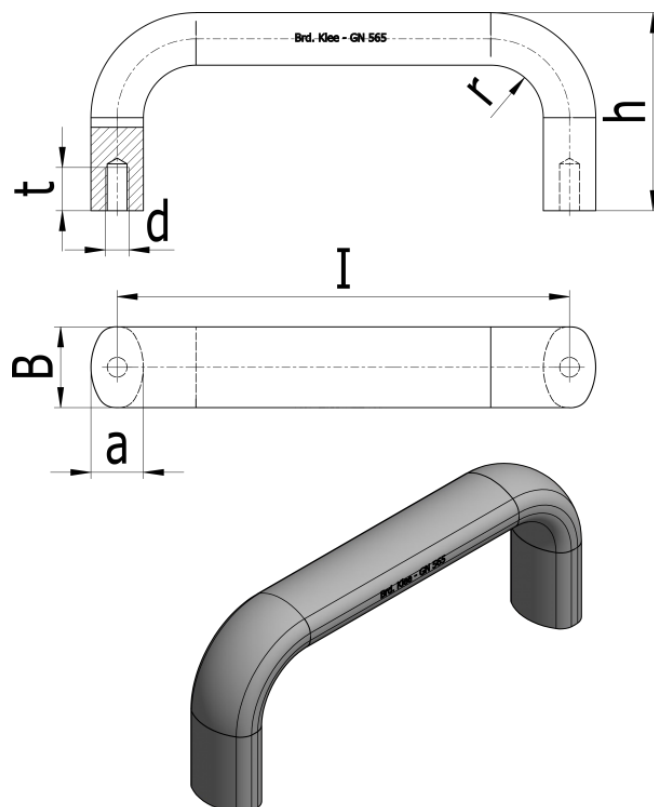

Varenummer: 2056520112EL
Beskrivelse: E+G Bøjlegreb GN 565-20-112-EL

Mål

a	= 13
b	= 20
d	= M6
h	= 49
l	= 112
r	= 13
t	= 10
Vægt i (g)	= 97